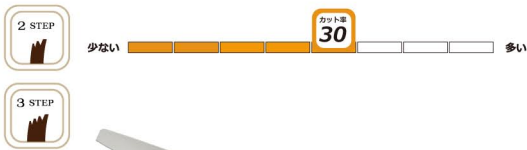

KT-17 6.0インチ メガネ 30目

コバルト合金
KT17-M