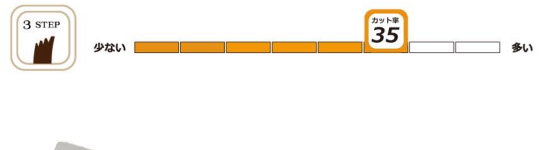

コバルト合金
KT17-RE

86,000円 (税抜き)

KT-17 6.0インチ メガネ 30目

コバルト合金
KT17-M

86,000円 (税抜き)

KT-18 6.0インチ メガネ 30目

コバルト合金
KT18-M

86,000円 (税抜き)