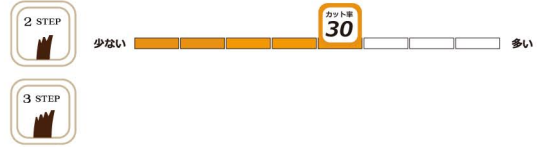

KT-17 逆刃 6.0インチ 30目

コバルト合金
KT17-RE