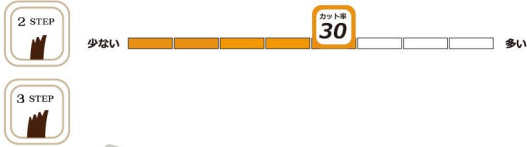

92,000 円 (税抜き)

KT-16 キャメル 正刃 6.0 インチ 30 目

コバルト合金
KT16-CA

87,000 円 (税抜き)

KT-17 正刃 6.0インチ 30目

コバルト合金
KT17

86,000円 (税抜き)

KT-17 逆刃 6.0インチ 30目